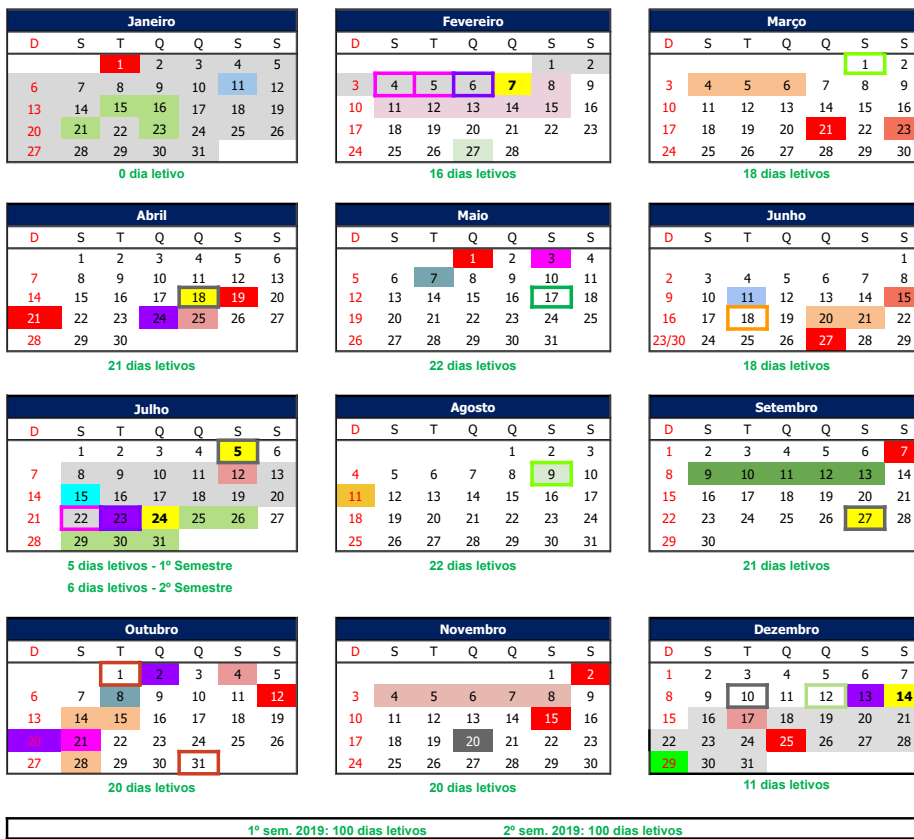

## Calendário Acadêmico e Administrativo 2019

Campus Telêmaco Borba  
Cursos Técnicos e de Graduação

### CALENDÁRIO GRÁFICO

#### LEGENDA

Eventos já definidos na Resolução IFPR nº54/2018 (padronizado para todos os campi, por isso solicitamos não alterar as cores):

- Férias escolares
- Início e término de período letivo
- Feriado
- Recesso acadêmico e administrativo
- Período para registro acadêmico
- Planejamento pedagógico
- Planejamento Coletivo
- Publicação do Edital de Transferência Interna e Externa e Aproveitamento
- Data final para solicitação de Trancamento de Curso
- Realização dos Jogos do Instituto Federal do Paraná 2019 (JIFPR)
- Data provável de publicação do Edital do Processo Seletivo 2019
- Dia do estudante
- Se²Pin (entre 01 e 31/10/2019)
- Data provável de realização do Processo Seletivo IFPR 2019
- Dia do servidor público
- Dia da Consciência Negra
- Dia de criação do IFPR e da Rede Federal de EPT
- Período de férias estudantis